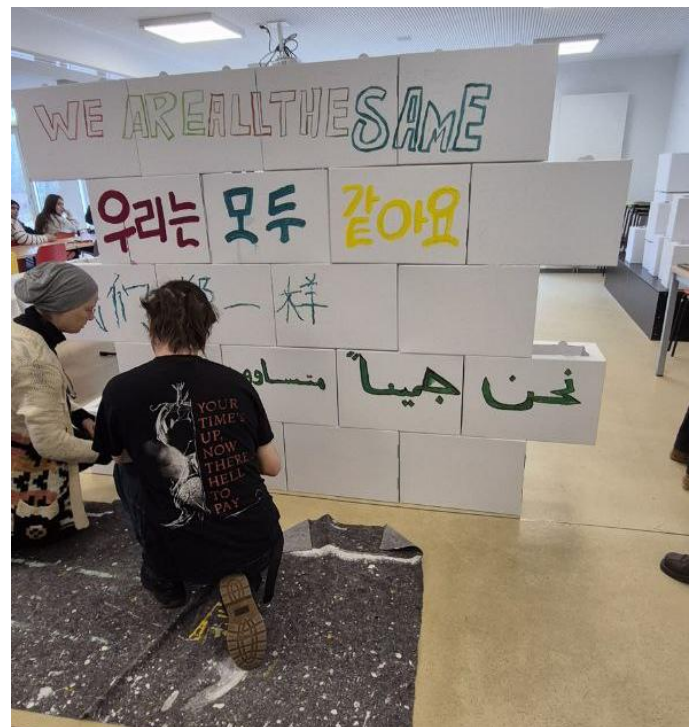

Am 16.3.2026 fand unsere Veranstaltung Neustadt malt Zukunft, im Rahmen der Bildungswochen gegen Rassismus, statt. Dabei wurden Mauersteine aus Pappkartons nach Herzenslust gestaltet. Der Frage folgend „Wie stellen wir uns unsere Zukunft vor?“ entstanden einzigartige Motive. Die Aktion „Haus der Zukunft“ wird vom AWO Landesverband Sachsen-Anhalt koordiniert. Neben uns nahmen viele weitere Organisationen und Gruppen teil. Das fertige Haus tourt ab April durch unterschiedliche Städte Sachsen-Anhalts. Ende August wird es dann auf dem Marktplatz in Halle ausgestellt. Wir freuen uns schon auf einen gemeinsamen Besuch!